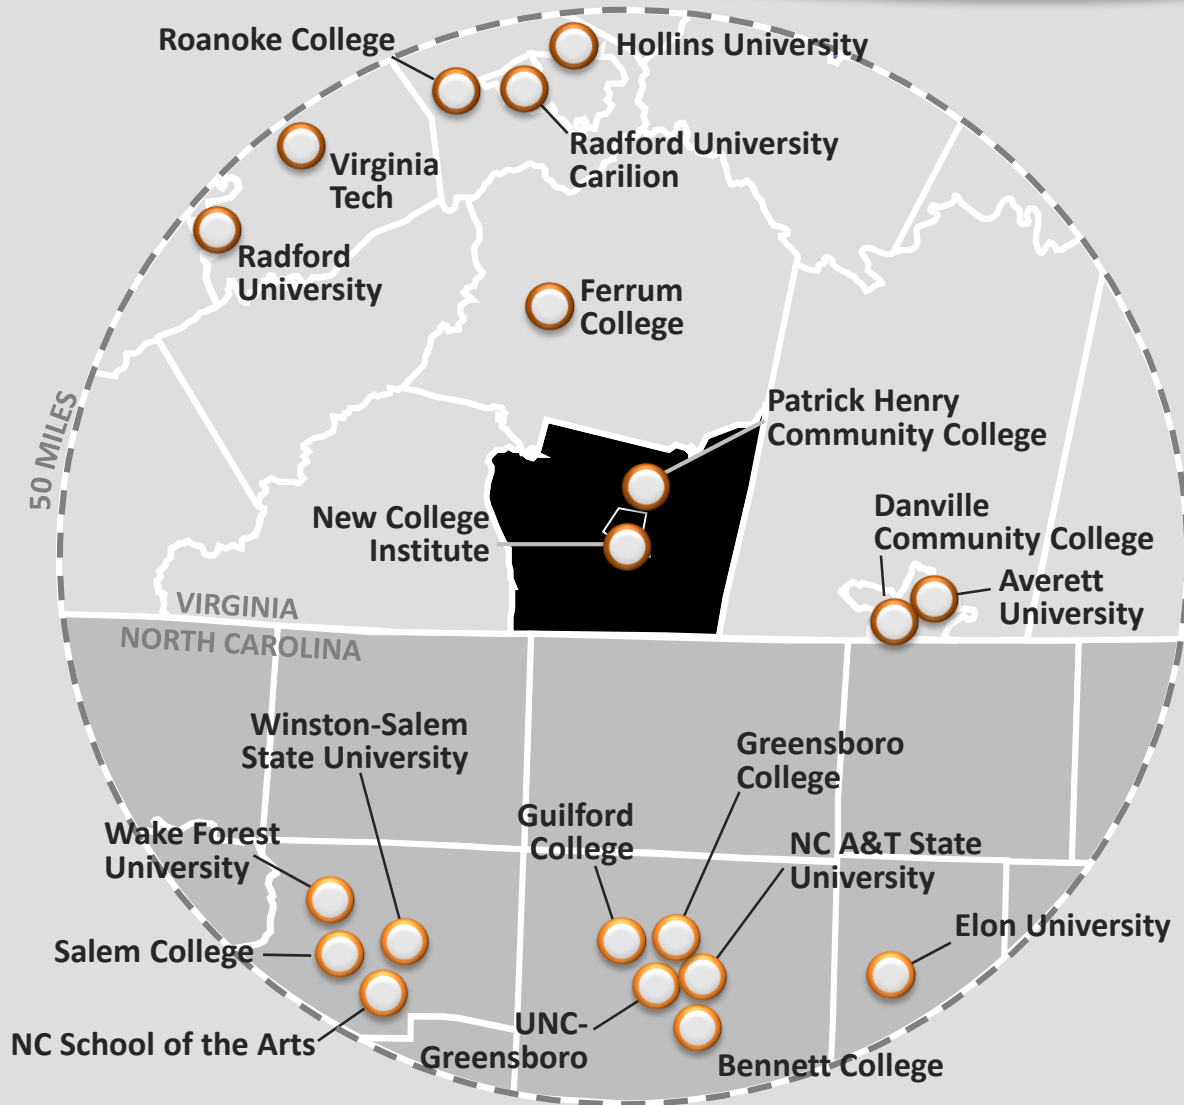

COLLEGES/UNIVERSITIES

WITHIN
50 MILES

FACILITY	ENROLLMENT	DIST.
New College Institute	347	0 mi.
Patrick Henry C.C.	3,488	0 mi.
Ferrum College	1,388	19 mi.
Danville C.C.	4,387	24 mi.
Averett University	823	25 mi.
Guilford College	2,650	40 mi.
Hollins University	1,060	40 mi.
Radford University Carilion	995	41 mi.
Bennett College	689	43 mi.
Elon University	5,600	43 mi.

FACILITY	ENROLLMENT	DIST.
Greensboro College	1,300	43 mi.
NC A&T State University	10,400	43 mi.
UNC-Greensboro	20,000	43 mi.
Roanoke College	2,000	44 mi.
Salem College	940	45 mi.
Wake Forest University	6,900	45 mi.
Winston-Salem St. Univ.	6,400	45 mi.
NC School of the Arts	880	47 mi.
Radford University	9,200	49 mi.
Virginia Tech	31,000	50 mi.