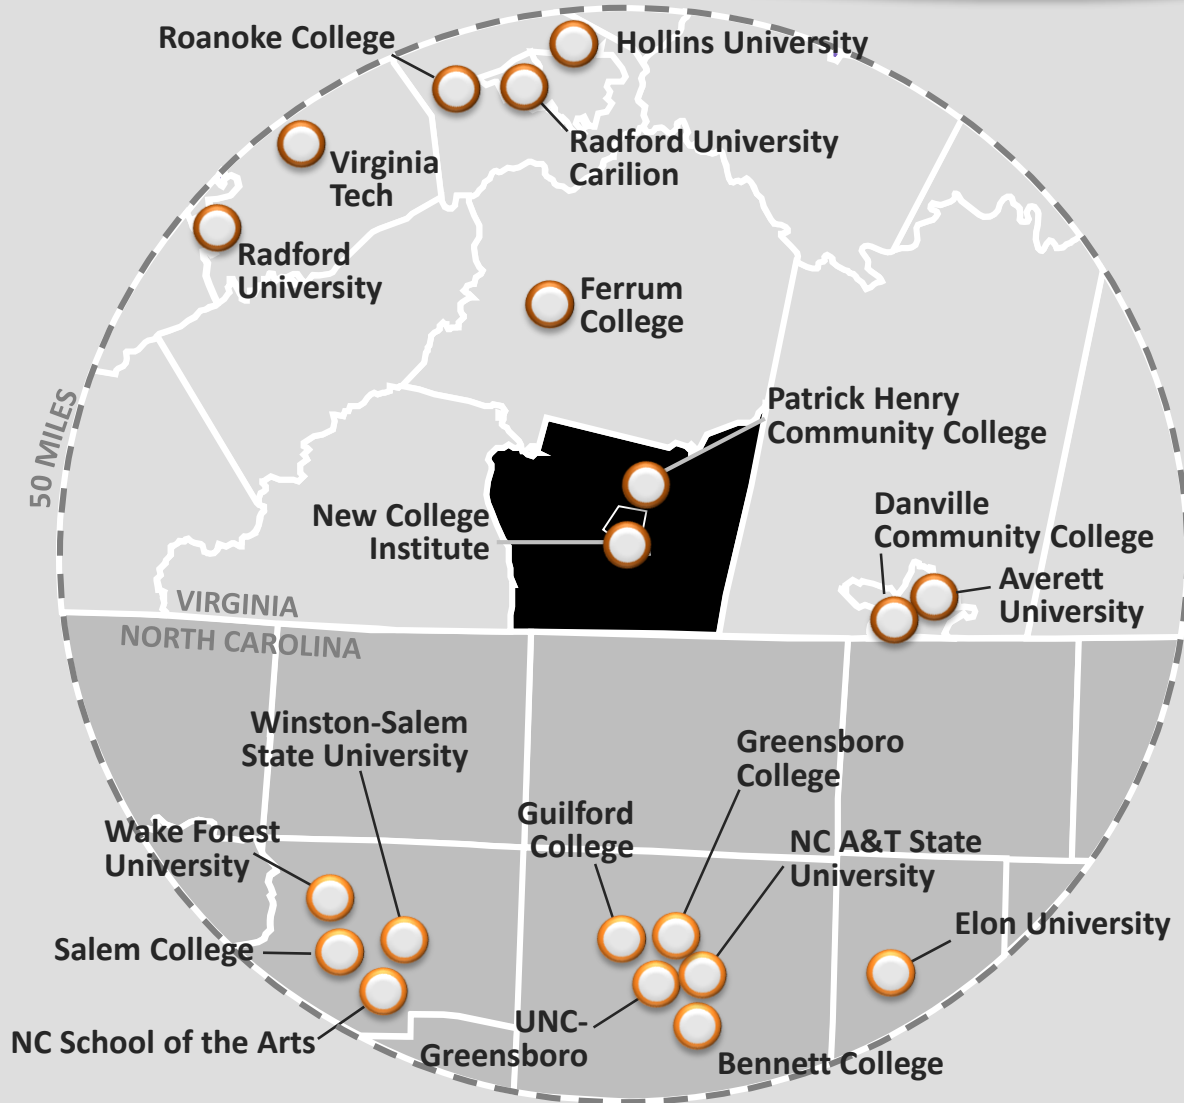

COLLEGES/UNIVERSITIES

WITHIN
50 MILES

FACILITY	ENROLLMENT	DIST.
New College Institute	347	0 mi.
Patrick Henry C.C.	3,488	0 mi.
Ferrum College	1,388	19 mi.
Danville C.C.	4,387	24 mi.
Averett University	823	25 mi.
Guilford College	2,650	40 mi.
Hollins University	1,060	40 mi.
Radford University Carilion	995	41 mi.
Bennett College	689	43 mi.
Elon University	5,600	43 mi.

FACILITY	ENROLLMENT	DIST.
Greensboro College	1,300	43 mi.
NC A&T State University	10,400	43 mi.
UNC-Greensboro	20,000	43 mi.
Roanoke College	2,000	44 mi.
Salem College	940	45 mi.
Wake Forest University	6,900	45 mi.
Winston-Salem St. Univ.	6,400	45 mi.
NC School of the Arts	880	47 mi.
Radford University	9,200	49 mi.
Virginia Tech	31,000	50 mi.