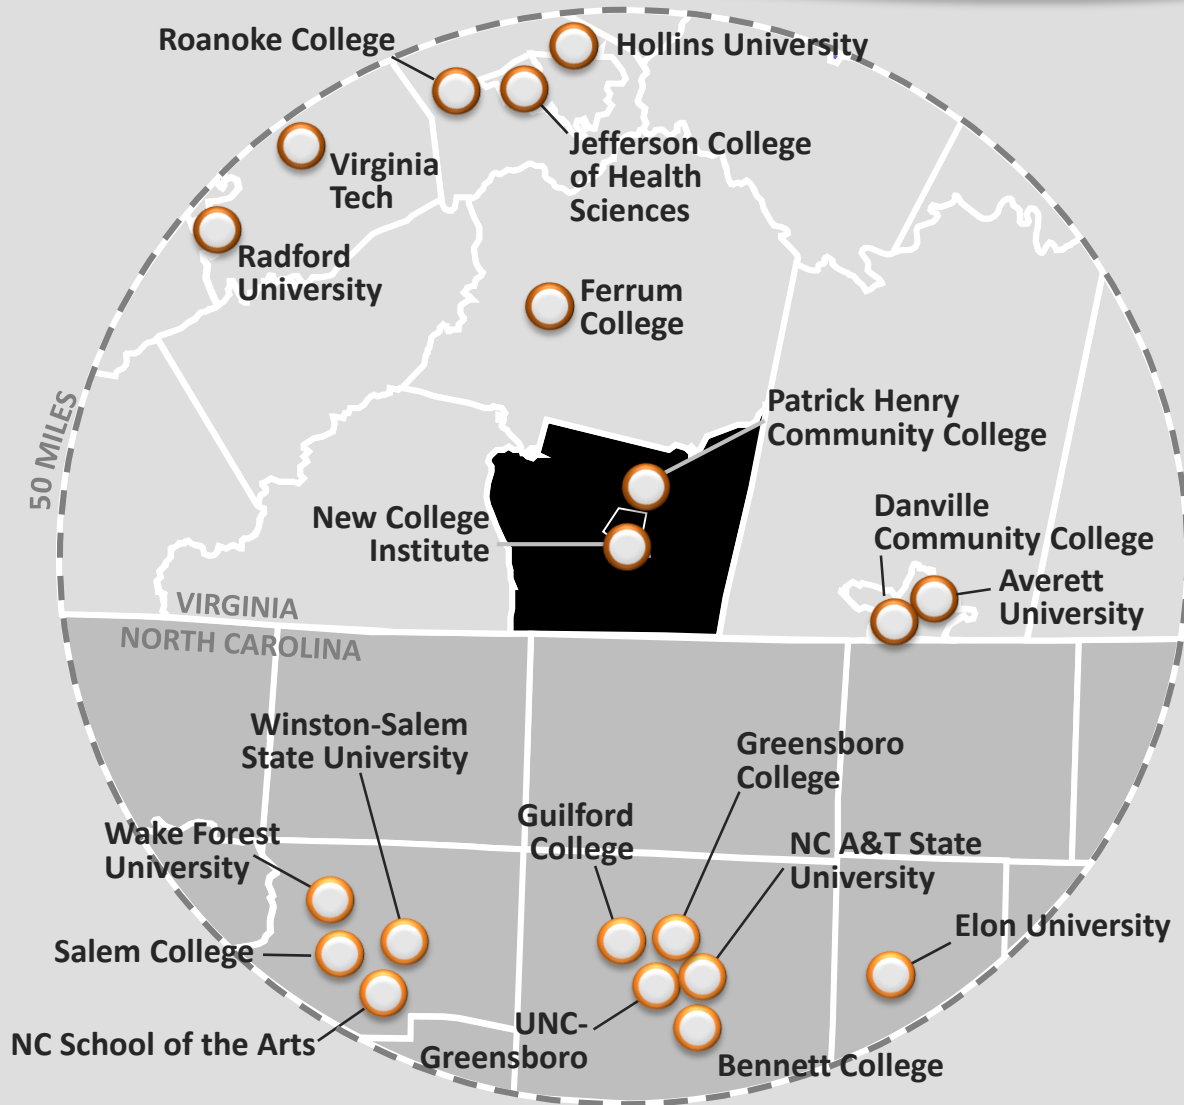

COLLEGES/UNIVERSITIES

WITHIN
50 MILES

FACILITY	ENROLLMENT	DIST.
New College Institute	347	0 mi.
Patrick Henry C.C.	3,488	0 mi.
Ferrum College	1,388	19 mi.
Danville C.C.	4,387	24 mi.
Averett University	823	25 mi.
Guilford College	2,650	40 mi.
Hollins University	1,060	40 mi.
College of Health Sciences	995	41 mi.
Bennett College	689	43 mi.
Elon University	5,600	43 mi.

FACILITY	ENROLLMENT	DIST.
Greensboro College	1,300	43 mi.
NC A&T State University	10,400	43 mi.
UNC-Greensboro	20,000	43 mi.
Roanoke College	2,000	44 mi.
Salem College	940	45 mi.
Wake Forest University	6,900	45 mi.
Winston-Salem St. Univ.	6,400	45 mi.
NC School of the Arts	880	47 mi.
Radford University	9,200	49 mi.
Virginia Tech	31,000	50 mi.